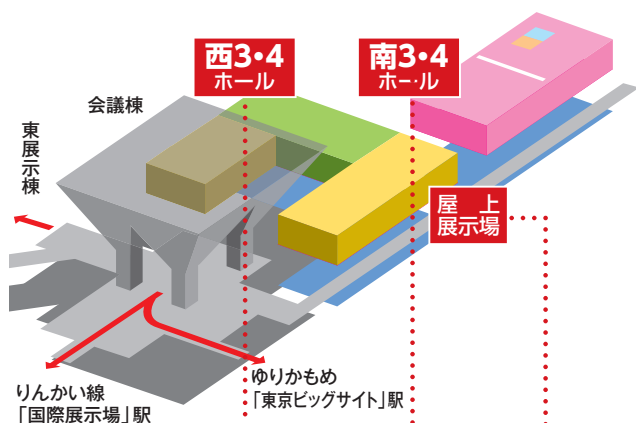

CYCLE MODE® TOKYO 2022

南3・4 ホール

■CYCLE MODE TOKYO2022 出展者一覧／ブースNo.

A 味の素「アミノバイタル」 エージーリミテッド / Ride For More	S-706 S-503	自転車百哩走大王 潤天 / BLULANS, BORNTORUN	S-907 S-704	W WELB/VELMO (イベントウーライフ) / Connected Bike [WELB]	S-709
B BAFANG BESV JAPAN / VOTANI, BESV BTB輸行箱	S-609 S-403 S-910	K 小林製薬 / ビクノレーサー KODAK Lens	S-304 S-604	X XDS/JAMIS XROSS	S-606,608 S-404
C キャニオン Champion System デラトレイル	S-106 S-603 S-400	M MAD BOLT GARAGE / ARCHON, SUPER73 MEDALIST	S-708 S-807	Y ヤマハ発動機 / YPJ	S-305
D ドイター フェローサイクル	S-602 S-605	N 日本自転車販売士協会 興津螺旋 / OKITSURASEN	S-905 S-102	海外 CYCOO JAPAN / CYCOO TAIPEI CYCLE d&i awards / TAIPEI CYCLE	S-707 S-811
F エージーリミテッド / Ride For More モーターリスト / FANTIC Musashi Velo	S-503 S-607 S-710	O OLDSCHOOLMTB.JP / CYCMOTOR ONE COMPATH(U-ROUTE) ORBEA / オルカ	S-302 S-904 S-105	ハンドメイドバイクコレクション	
G ジック / TRANS MOBILLY ULTRA LIGHT E-BIKE, HARRY QUINN, Veloline, RENAULT LIGHT SERIES	S-505	P Panasonic パワースポーツ / GU Energy プレミアムウォーター	S-302 S-904 S-402	CHERUBIM DACCORDI EQUILIBRIUM CYCLE WORKS macchi Tommasini Bicycles WELD ONE	H-7 H-3 H-1 H-6 H-2 H-5
H ガールズケイリン / GIRL'S KEIRIN GSジャパン / トップ / CROMO, STRIDA, Foglia, lovell, LYNX TOURING	S-804 S-303,202	R Rapha リベルタ / FREEZETECH	S-808 S-806 S-702	ヴィンテージバイクマーケット	
I グリコ パワープロダクション 白馬村 ハマリの健康食品 / カルノパワー 東日本旅客鉄道 / B.B.BASE 北総観光連盟 HONBIKE 100ZEROのまち「島根県益田市」	S-101 S-906 S-705 S-908 S-909 S-906 S-502	S サギサカ&フタバ商店 / BMC, FORCE, FSA, VISION, ZEFAL シマノ / SHIMANO, PRO, LAZER, S-PHYRE	S-401 S-401 S-201	Corsa Corsa Foglia, Monti e Bici ギャラリ-グランポア 葉山自転車市場 HELLO SUNLIGHT カトーサイクル (KATO CYCLE PLUS+) RETROCYCLES 浅籠堂 TERRY'S CYCLE	V-6 V-5 V-8 V-4 V-1 V-3 V-7 V-2
J 井上ゴム工業 / iRC TIRE インターテック / SP CONNECT, ORUCASE, STAGES, TIFOSI, BELL, WAHOO	S-502 S-103	T TABIRIN 東京サイクルデザイン専門学校 / 学生作品 東京ライフ/Isadore ALBA OPTICS	S-703 S-104 S-600	アーバンスタイルゾーン	
K ジャパンカップサイクルロードレース ジャパンサイクルリーグ	S-803 S-802	U 東京諸島観光連盟 / 東京の島 ジテンジャ旅 東洋紡 / COCOMI 海の京都-e-Bikes & ストートサイクル	S-809 S-504 S-902	SHIMANO, PRO, LAZER, S-PHYRE TOKYO WHELL / キャニオン / narifuri	S-401 W-201
				主催者企画コーナー 試乗前レッスンコーナー	S-911