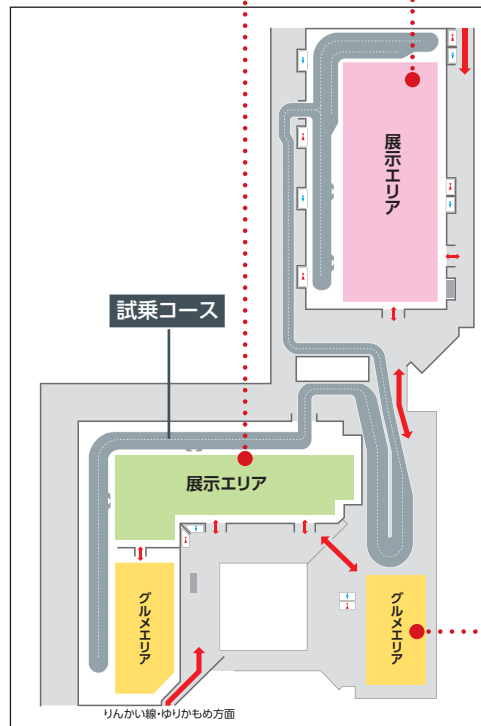

CYCLE MODE® TOKYO 2022

南3・4 ホール

■CYCLE MODE TOKYO2022 出展者一覧／ブースNo.

A 味の素「アミノバイタル」 エージーリミテッド / Ride For More	S-706 S-503	自転車百哩走大王 潤天 / BLULANS, BORNTORUN	S-907 S-704	W WELB/VELMO (イベントウーライフ) / Connected Bike [WELB]	S-709
B BAFANG BESV JAPAN / VOTANI, BESV BTB輸行箱	S-609 S-403 S-910	K 小林製薬 / ビクノレーサー KODAK Lens	S-304 S-604	X XDS/JAMIS XROSS	S-606,608 S-404
C キャニオン Champion System デラトレイル	S-106 S-603 S-400	M MAD BOLT GARAGE / ARCHON, SUPER73 MEDALIST	S-708 S-807	Y ヤマハ発動機 / YPJ	S-305
D ドイター フェローサイクル	S-602 S-605	N 日本自転車販売士協会 興津螺旋 / OKITSURASEN	S-905 S-102	海外 CYCOO JAPAN / CYCOO TAIPEI CYCLE d&i awards / TAIPEI CYCLE	S-707 S-811
F エージーリミテッド / Ride For More モーターリスト / FANTIC Musashi Velo	S-503 S-607 S-710	O OLDSCHOOLMTB.JP / CYCMOTOR ONE COMPATH(U-ROUTE) ORBEA / オルカ	S-302 S-904 S-105	ハンドメイドバイクコレクション	
G ジック / TRANS MOBILLY ULTRA LIGHT E-BIKE, HARRY QUINN, Veloline, RENAULT LIGHT SERIES	S-505	P Panasonic パワースポーツ / GU Energy プレミアムウォーター	S-302 S-904 S-402	CHERUBIM DACCORDI EQUILIBRIUM CYCLE WORKS macchi Tommasini Bicycles WELD ONE	H-7 H-3 H-1 H-6 H-2 H-5
H ガールズケイリン / GIRL'S KEIRIN GSジャパン / トップ / CROMO, STRIDA, Foglia, lovell, LYNX TOURING	S-804 S-303,202	R Rapha リベルタ / FREEZETECH	S-808 S-806 S-702	ヴィンテージバイクマーケット	
I グリコ パワープロダクション 白馬村 ハマリの健康食品 / カルノパワー 東日本旅客鉄道 / B.B.BASE 北総観光連盟 HONBIKE 100ZEROのまち「島根県益田市」	S-101 S-906 S-705 S-908 S-909 S-906 S-502	S サギサカ&フタバ商店 / BMC, FORCE, FSA, VISION, ZEFAL シマノ / SHIMANO, PRO, LAZER, S-PHYRE	S-401 S-401 S-201	Corsa Corsa Foglia, Monti e Bici ギャラリ-グランポア 葉山自転車市場 HELLO SUNLIGHT カトーサイクル (KATO CYCLE PLUS+) RETROCYCLES 浅籠堂 TERRY'S CYCLE	V-6 V-5 V-8 V-4 V-1 V-3 V-7 V-2
J 井上ゴム工業 / iRC TIRE インターテック / SP CONNECT, ORUCASE, STAGES, TIFOSI, BELL, WAHOO	S-502 S-103	T TABIRIN 東京サイクルデザイン専門学校 / 学生作品 東京ライフ/Isadore ALBA OPTICS	S-703 S-104 S-600	アーバンスタイルゾーン	
K ジャパンカップサイクルロードレース ジャパンサイクルリーグ	S-803 S-802	U 東京諸島観光連盟 / 東京の島 ジテンジャ旅 東洋紡 / COCOMI 海の京都-e-Bikes & ストートサイクル	S-809 S-504 S-902	SHIMANO, PRO, LAZER, S-PHYRE TOKYO WHELL / キャニオン / narifuri	S-401 W-201
				主催者企画コーナー 試乗前レッスンコーナー	S-911