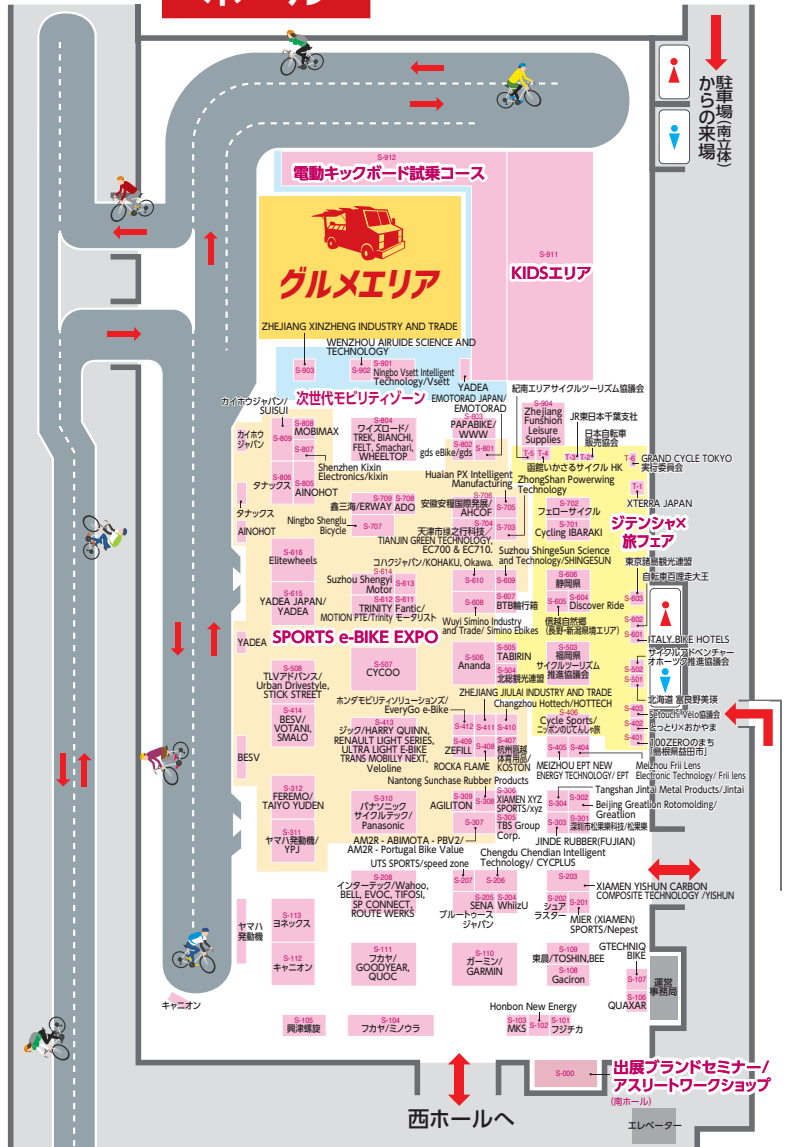

# CYCLE MODE® TOKYO 2024

## 南3・4 ホール

# 西3・4 ホール