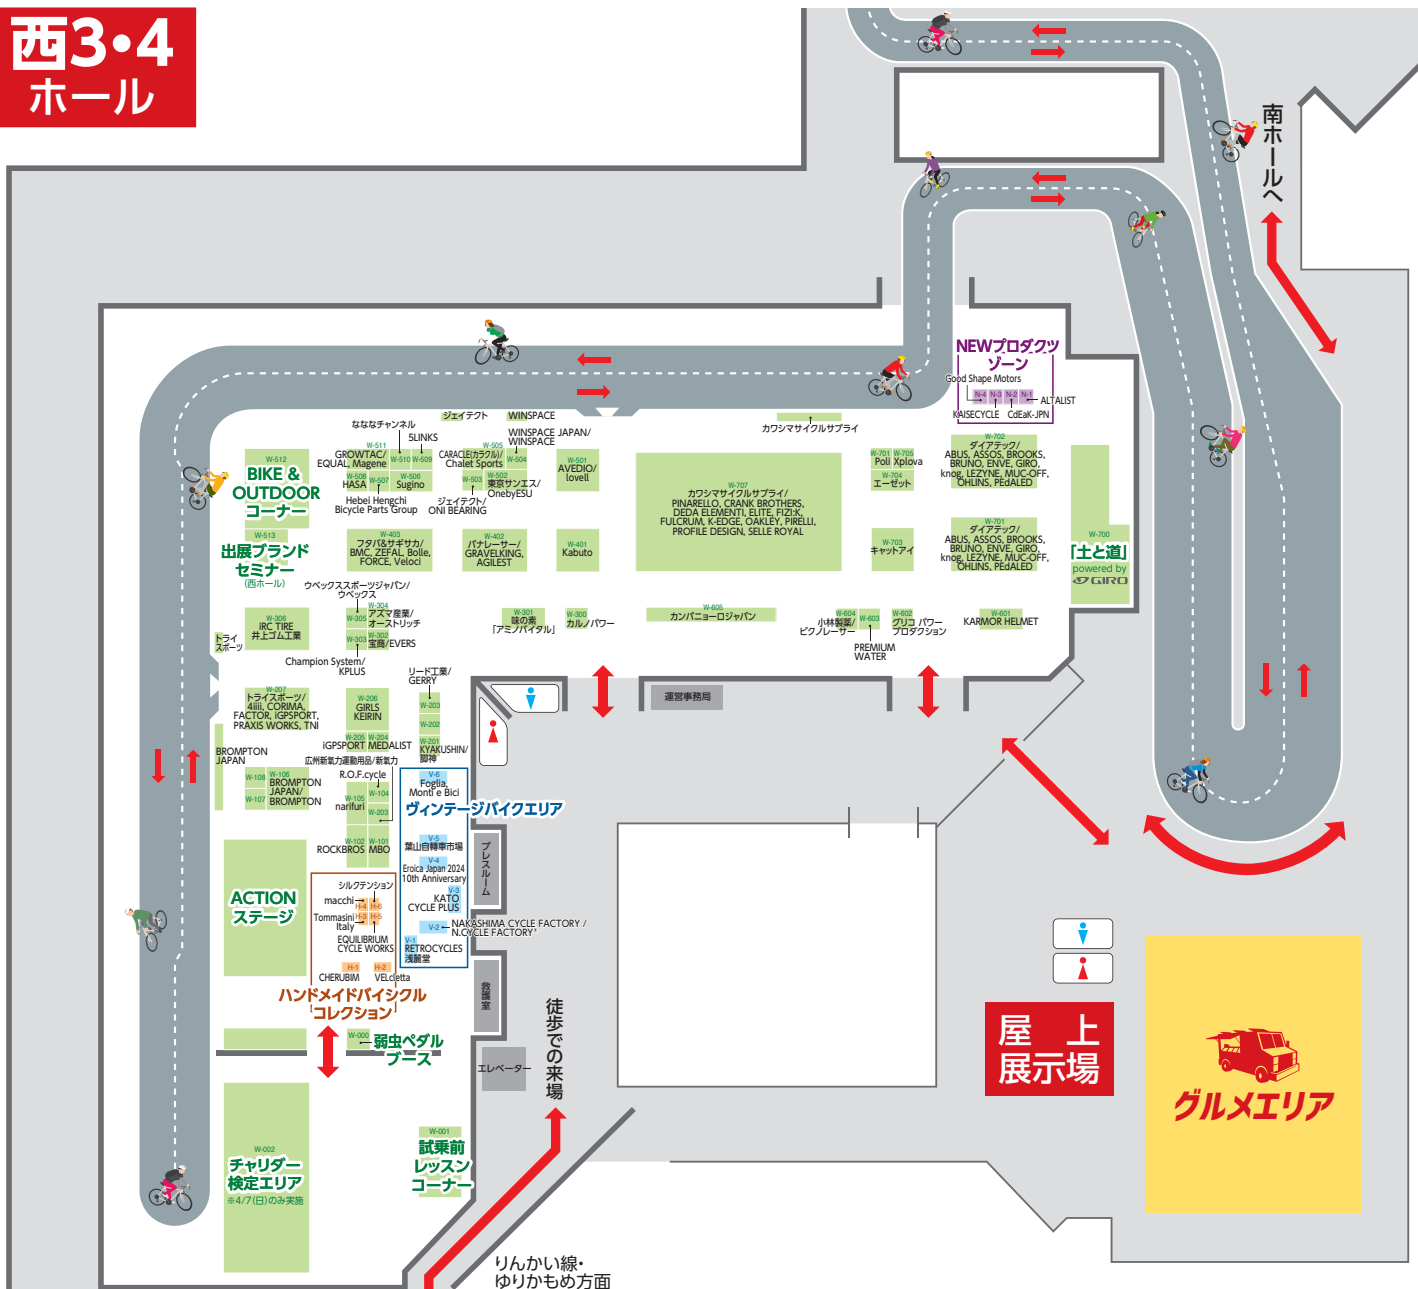

# CYCLE MODE® TOKYO 2024

## 南3・4 ホール

# 西3・4 ホール

主催者企画コーナー	
弱虫ペダルブース	W-000
試乗前レッスンコーナー	W-001
BIKE & OUTDOORコーナー	W-512
「土と道」powered by GIRO	W-700
出展ブランドセミナー(西)	W-513